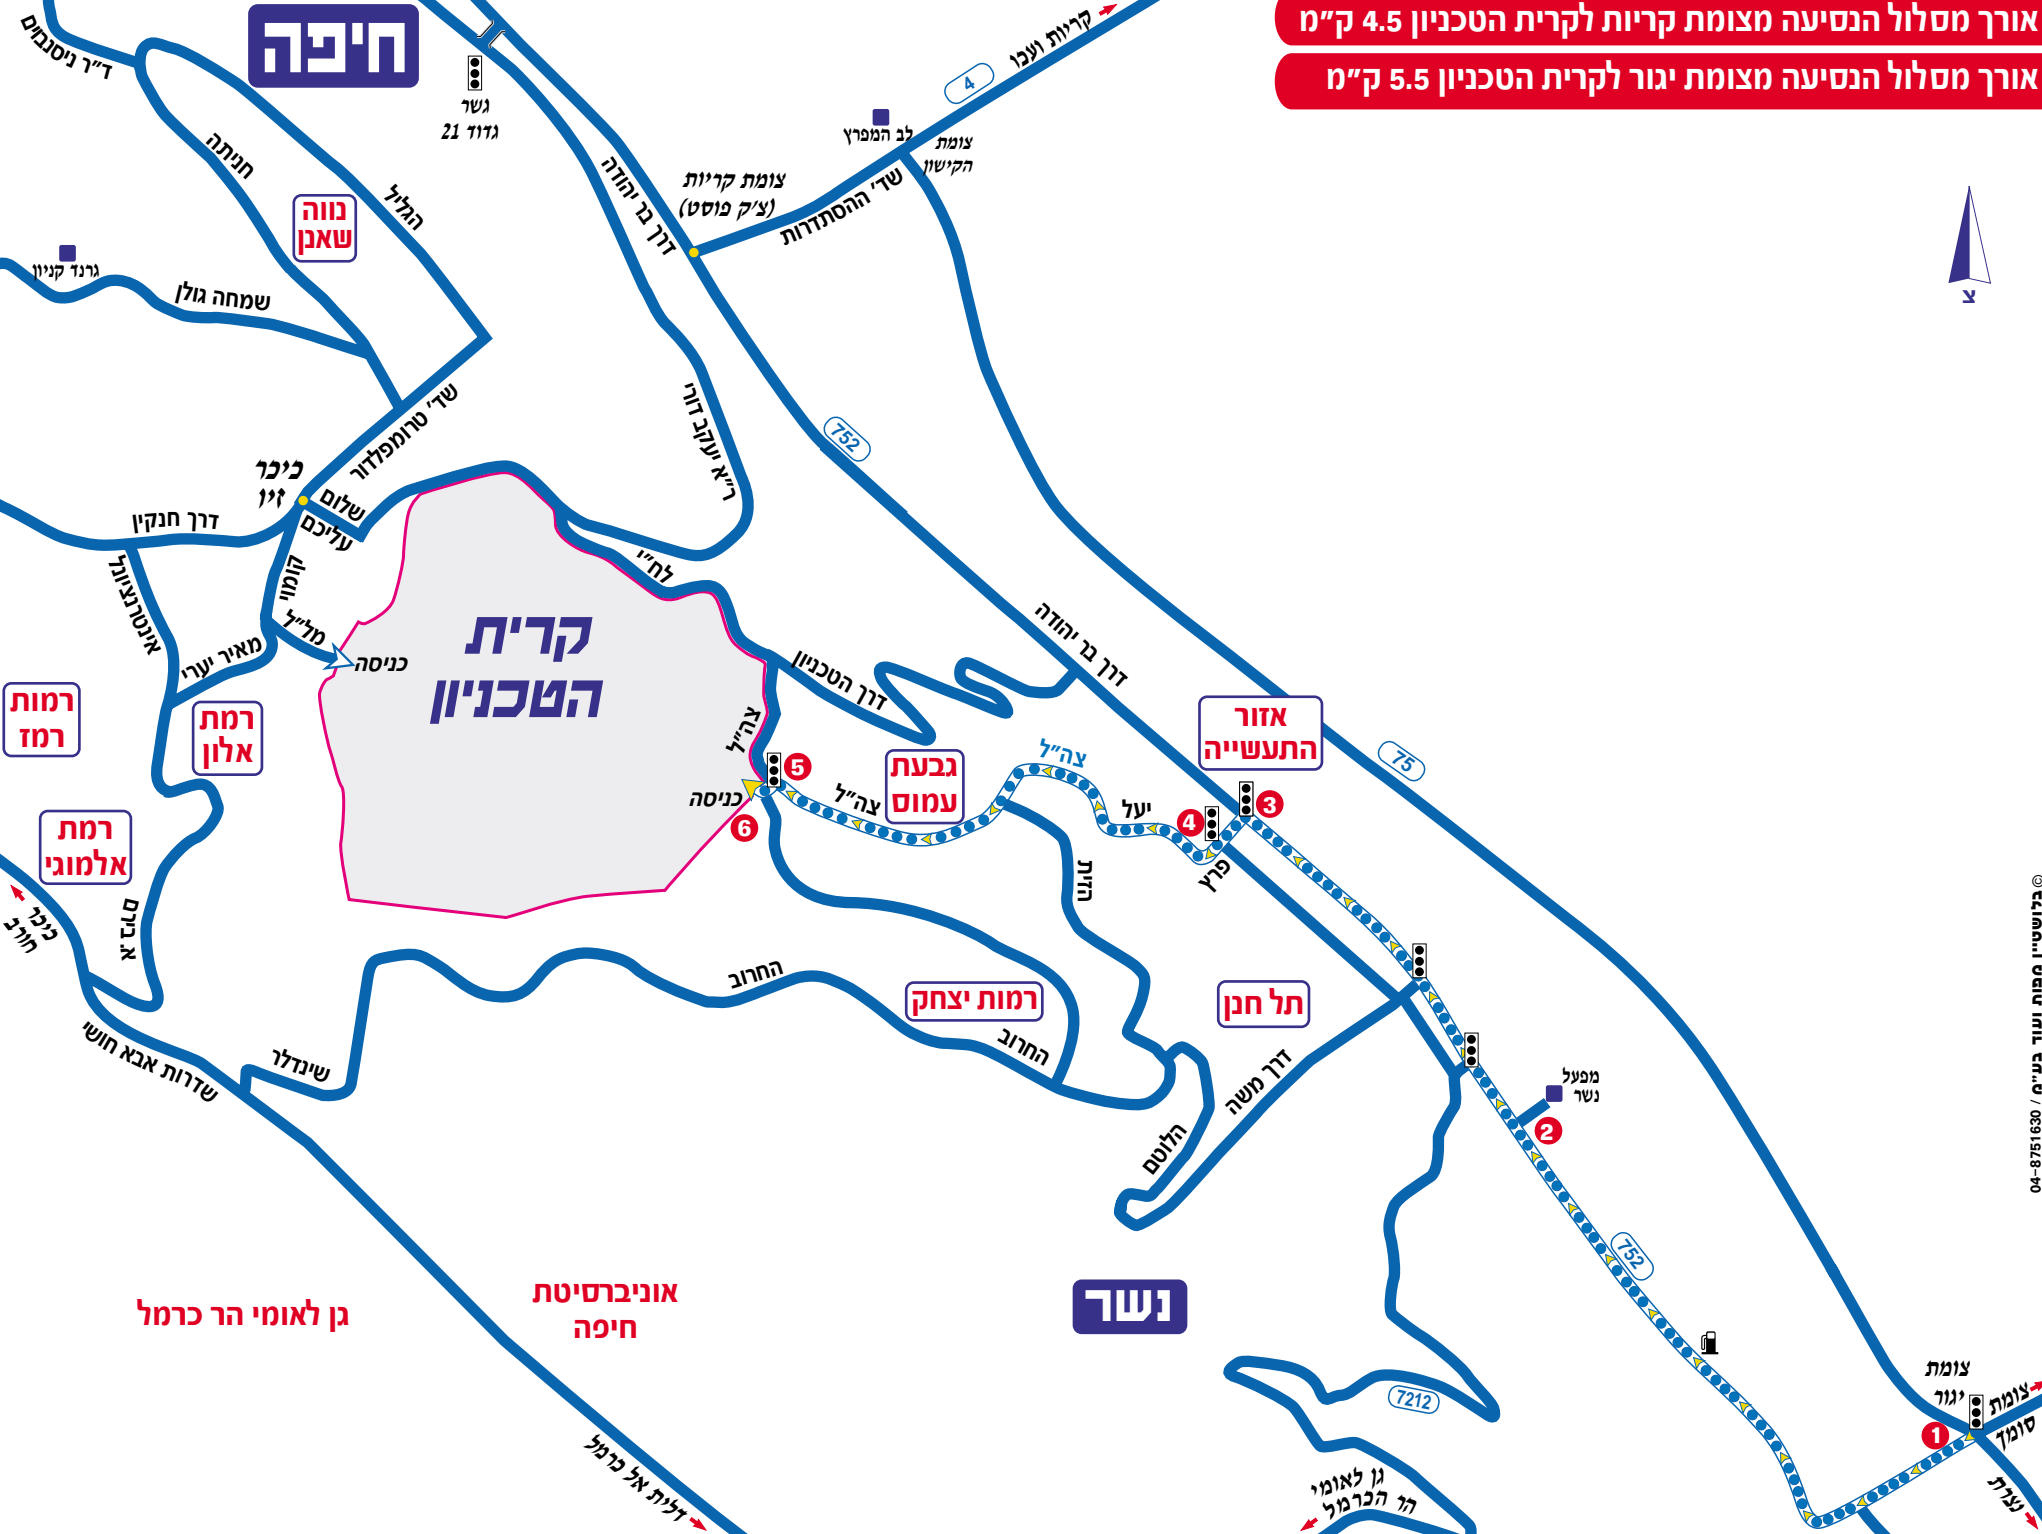

אורך מסלול הנסיעה מצומת קריות לקרית הטכניון 4.5 ק"מ

אורך מסלול הנסיעה מצומת יגור לקרית הטכניון 5.5 ק"מ

חיפה

נווה שאנן

קרית הטכניון

נשר

רמות רמז

רמת אלון

רמת אלמוגי

אזור התעשייה

גבעת עמוס צה"ל

תל חנן

רמות יצחק

גן לאומי הר כרמל

אוניברסיטת חיפה